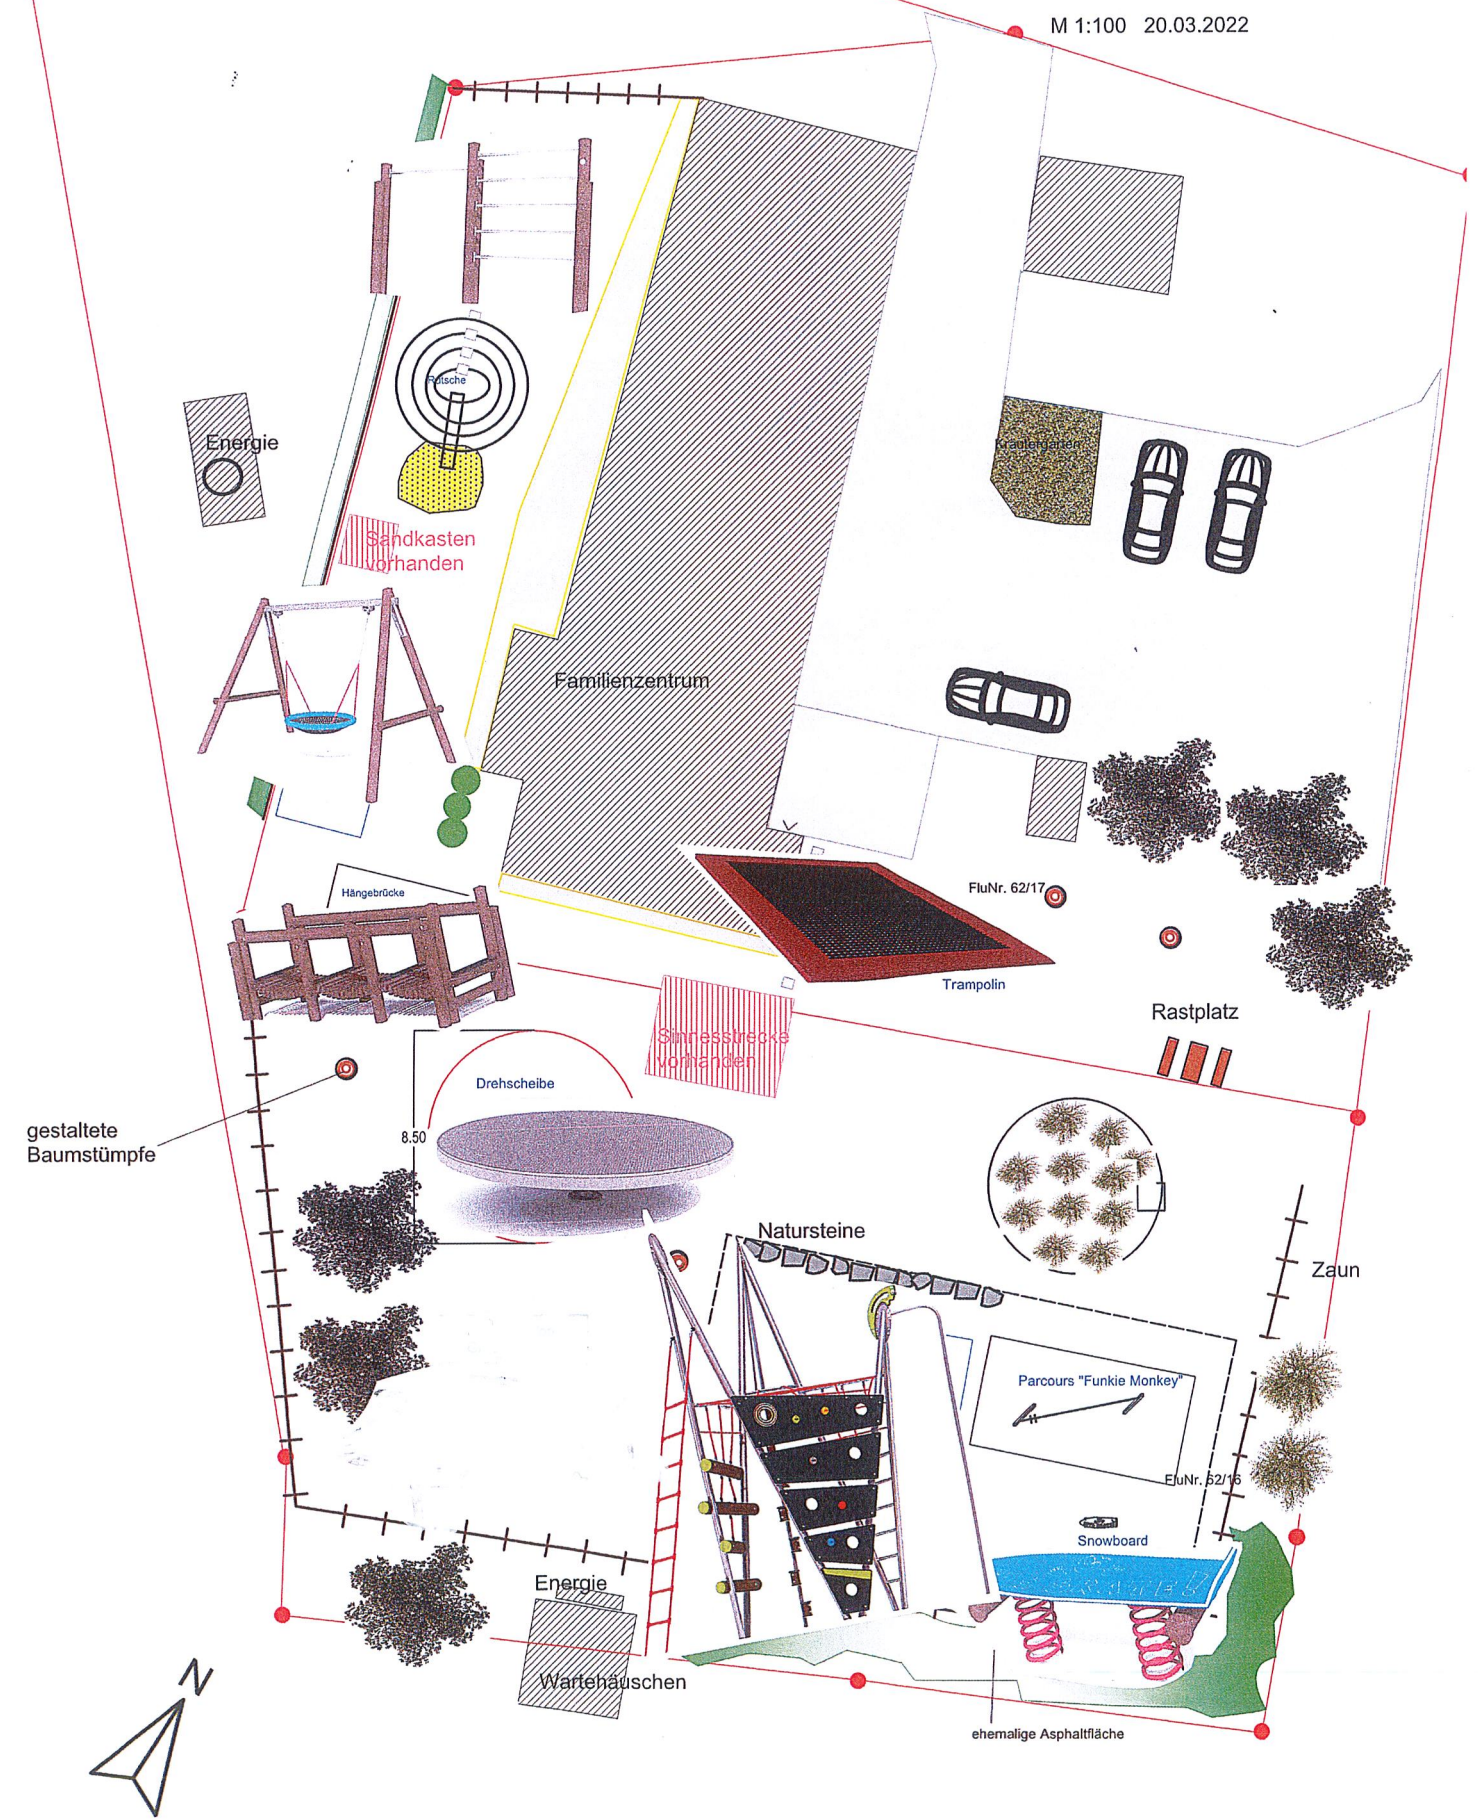

Spielplatz
"Gipfelstürmer"
Familienzentrum
Oberwiesenthal
Annaberger Str. 85

M 1:100 20.03.2022

Energie

Sandkasten vorhanden

Familienzentrum

FluNr. 62/17

Trampolin

Rastplatz

Sinnestrecke vorhanden

Drehscheibe

8.50

gestaltete Baumstümpfe

Natursteine

Parcours "Funkie Monkey"

FluNr. 62/16

Snowboard

Energie

Wartehäuschen

Zaun

ehemalige Asphaltfläche